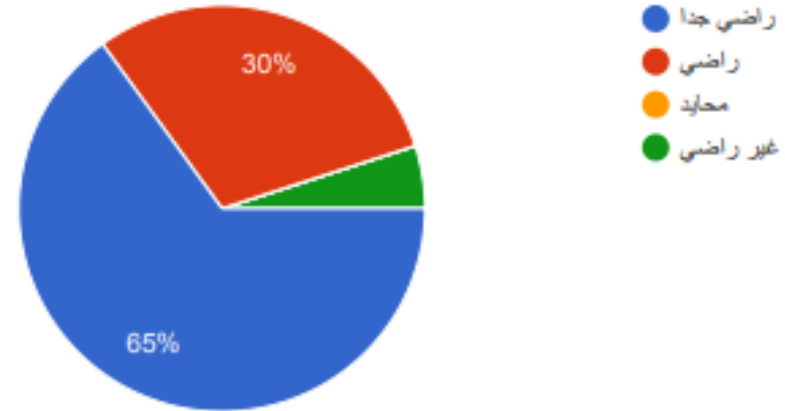

١١٠٧ رنًا

المدة الزمنية لتقديم الخدمات في الجمعية مناسب جدا

رقم ١١٠٧

الجمعية الخيرية
بابج عريش

أداء العاملين بالجمعية على قدر كبير من الكفاءة

رقم ١١٠٧

الجمعية الخيرية
بابج عريش

استجابة الجمعية لطلبات المستفيدين سريع ومقتع