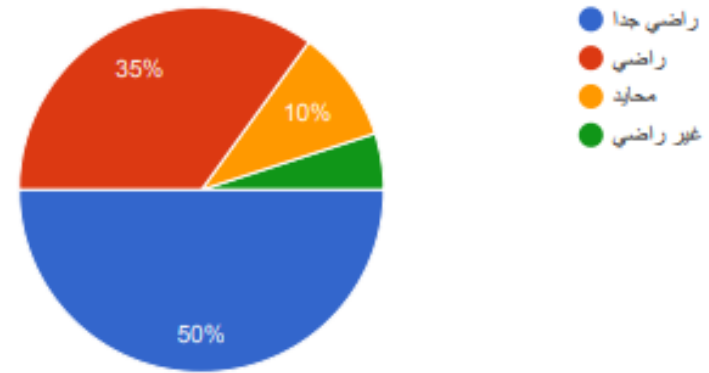

١١٠٧ رنًا

المدة الزمنية لتقديم الخدمات في الجمعية مناسب جدا

رقم ١١٠٧

الجمعية الخيرية
بابج عريش

أداء العاملين بالجمعية على قدر كبير من الكفاءة

رقم ١١٠٧

الجمعية الخيرية
بابج عريش

استجابة الجمعية لطلبات المستفيدين سريع ومقتع