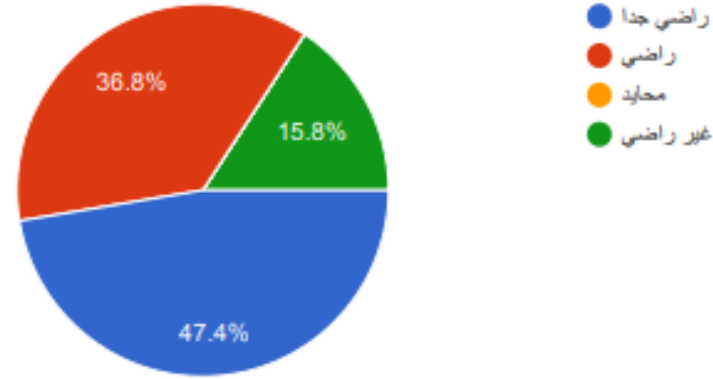

١١٠٧ رداً

هل تتواصل الجمعية مع المستفيدين والمجتمع بشكل متميز

رأى 11-٧

شكاوى المستفيدين تؤخذ بعين الاعتبار وتعالج بشكل سريع

رأى ١١٠٧

ما مدى رضاك لسرعة تلبية طلبك

رأى ١١٠٧

ما مدى رضاك لسرعة تلبية طلبك