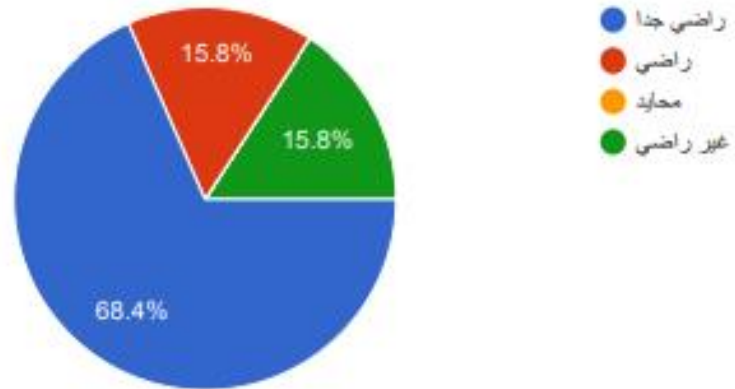

١١٠٧ رداً

هل تتواصل الجمعية مع المستفيدين والمجتمع بشكل متميز

رأى 11-٧

شكاوى المستفيدين تؤخذ بعين الاعتبار وتعالج بشكل سريع

رأى ١١٠٧

ما مدى رضاك لسرعة تلبية طلبك

رأى ١١٠٧

ما مدى رضاك لسرعة تلبية طلبك