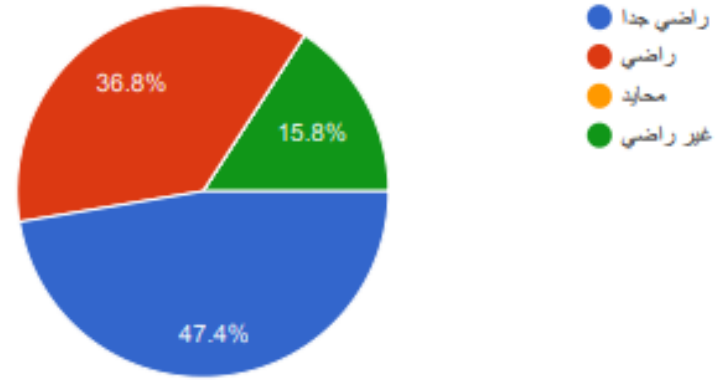

ما مدى رضاك لسرعة تلبية طلبك

رأى 1107