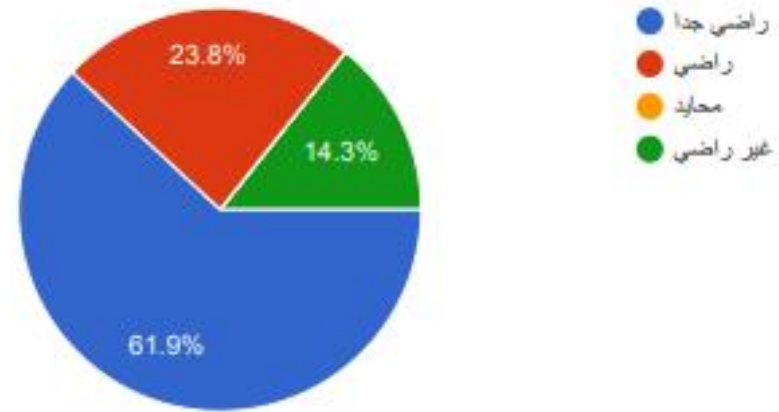

يمكنني الوصول لخدمات الجمعية بسهولة ويسر

ردًا 11٠٧