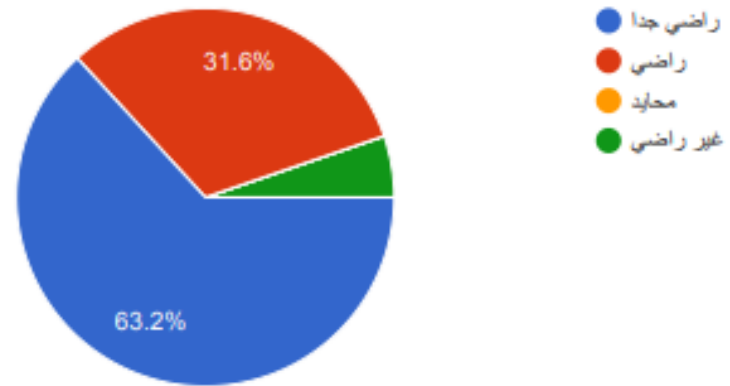

١١٠٧ رنًا

المدة الزمنية لتقديم الخدمات في الجمعية مناسب جدا

رقم ١١٠٧

الجمعية الخيرية
بابج عريش

أداء العاملين بالجمعية على قدر كبير من الكفاءة

رقم ١١٠٧

الجمعية الخيرية
بابج عريش

استجابة الجمعية لطلبات المستفيدين سريع ومقتع