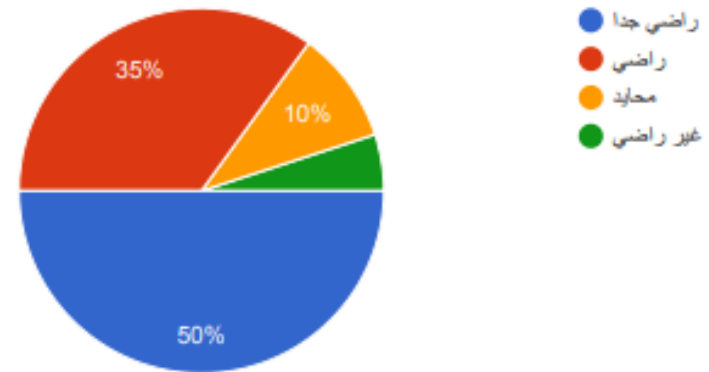

المدة الزمنية لتقديم الخدمات في الجمعية مناسب جدا

رقم ١١٠٧