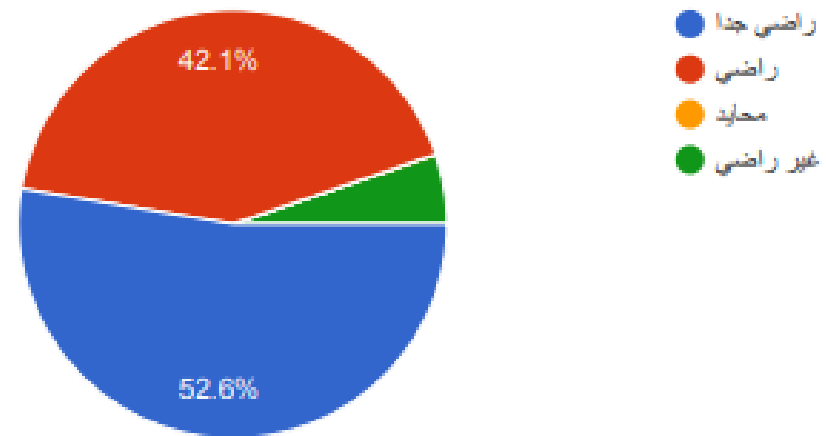

تقدم الجمعية خدمات ذات جودة عالية

١١٠٧ ركا