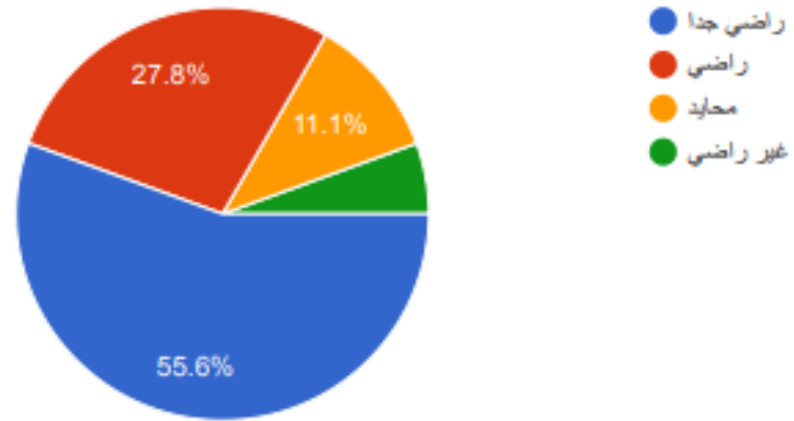

تبدع الجمعية و تبتكر خدمات جديدة باستمرار

رداً ١١٠٧