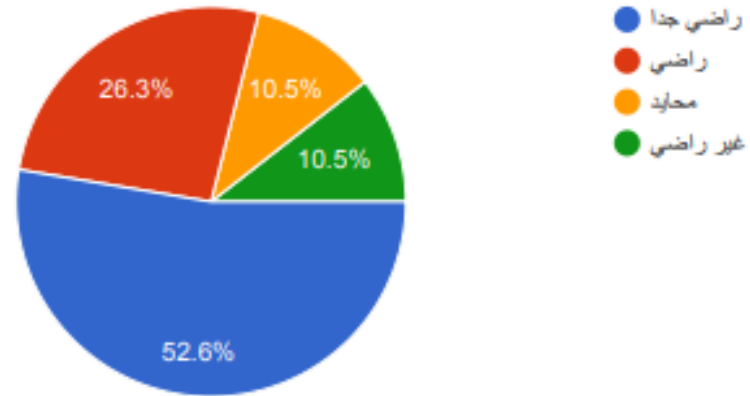

الجمعية الخيرية
بابج عريش

استجابة الجمعية لطلبات المستفيدين سريع ومقتع

رأى ١١٠٧