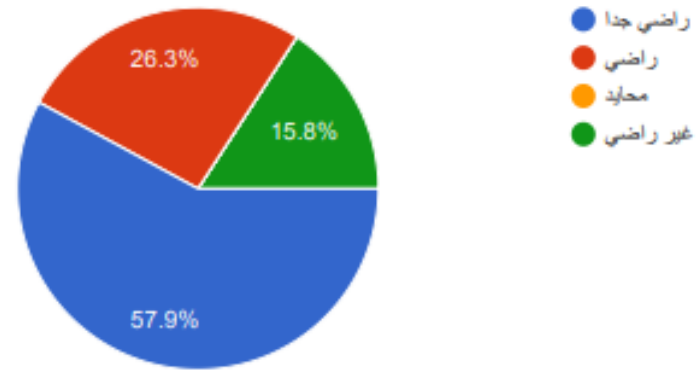

هل تتواصل الجمعية مع المستفيدين والمجتمع بشكل متميز

رداً ١١٠٧