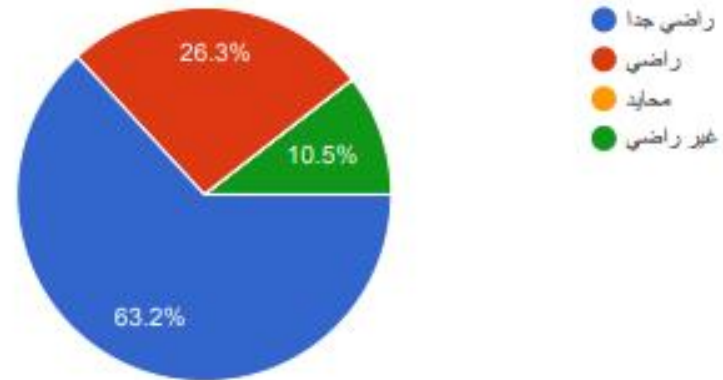

١١٠٧ رداً

هل تتواصل الجمعية مع المستفيدين والمجتمع بشكل متميز

رأى 11-٧

شكاوى المستفيدين تؤخذ بعين الاعتبار وتعالج بشكل سريع

رأى ١١٠٧

ما مدى رضاك لسرعة تلبية طلبك

رأى ١١٠٧

ما مدى رضاك لسرعة تلبية طلبك