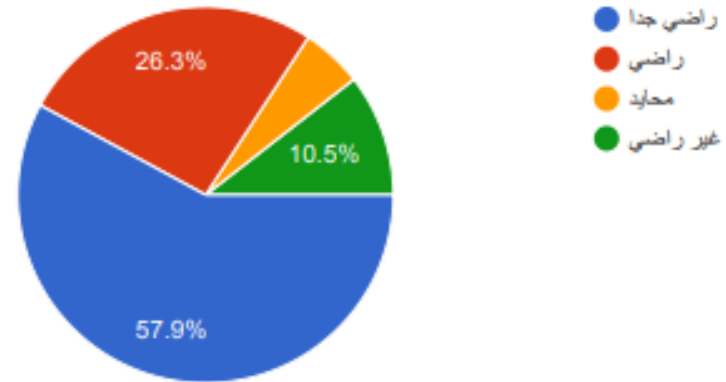

١١٠٧ رداً

هل تتواصل الجمعية مع المستفيدين والمجتمع بشكل متميز

رأى 11-٧

شكاوى المستفيدين تؤخذ بعين الاعتبار وتعالج بشكل سريع

رأى ١١٠٧

ما مدى رضاك لسرعة تلبية طلبك

رأى ١١٠٧

ما مدى رضاك لسرعة تلبية طلبك